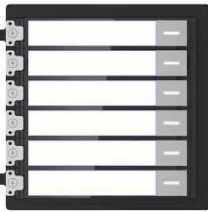

DS-KD-KK

5760	Modul sa 6 pozivnih tastera - Vezuje redno na glavnu jedinicu ili jedinicu iznad po RS 485 protokolu - Napaja se preko glavne jedinice DS-KD8003-IME1 - Konekcije modula: 1 Ulaz 1 Izlaz - DIP switch: 8 - Potrošnja: ≤2 W - Dimenzije (Dužina x Širina x Visina): 98.21mm×100.21mm×33.7mm - IP zaštita: IP65 - Radna temperatura: -40° C - +60° C	51.6	43