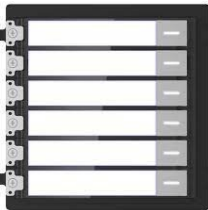

DS-KD-KK

5760	Modul sa 6 pozivnih tastera - Vezuje redno na glavnu jedinicu ili jedinicu iznad po RS 485 protokolu - Napaja se preko glavne jedinice DS-KD8003-IME1 - Konekcije modula: 1 Ulaz 1 Izlaz - DIP switch: 8 - Potrošnja: ≤2 W - Dimenzije (Dužina x Širina x Visina): 98.21mm×100.21mm×33.7mm - IP zaštita: IP65 - Radna temperatura: -40° C - +60° C	60	50