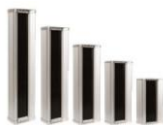

4946	Spoljašnji zvučnik 25W, vodootporan. Materijal kućišta, gornjeg i donjeg poklopca i zaštitne mreže: nerđajući aluminijum. Dimenzije: 420*150*120 mm. Boja: Srebrna. Veličina zvučnika: 4,5"x2, 2,2"x1 Težina: 3,1kg	50.40	42.00

SPK25