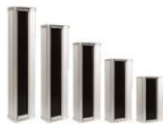

4947	Spoljašnji zvučnik 45W, vodootporan. Materijal kućišta, gornjeg i donjeg poklopca i zaštitne mreže: nerđajući aluminijum. Dimenzije: 640*150*120 mm. Boja: Srebrna. Veličina zvučnika: 4,5"x2, 4,2"x1 Težina: 5,4kg	80.40	67.00