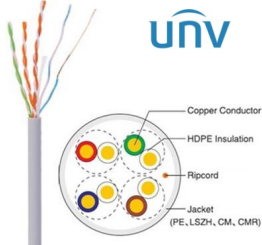

UNV Cat5e (UTP), BC

i1045	CAB-LC2100A-E2-ECA-IN Conductor material: OFC (Oxygen free copper) Insulation material:HDPE Packing length: 305±1 m Sheath material: PVC (complies RoHS/REACH)	0,54	0,450